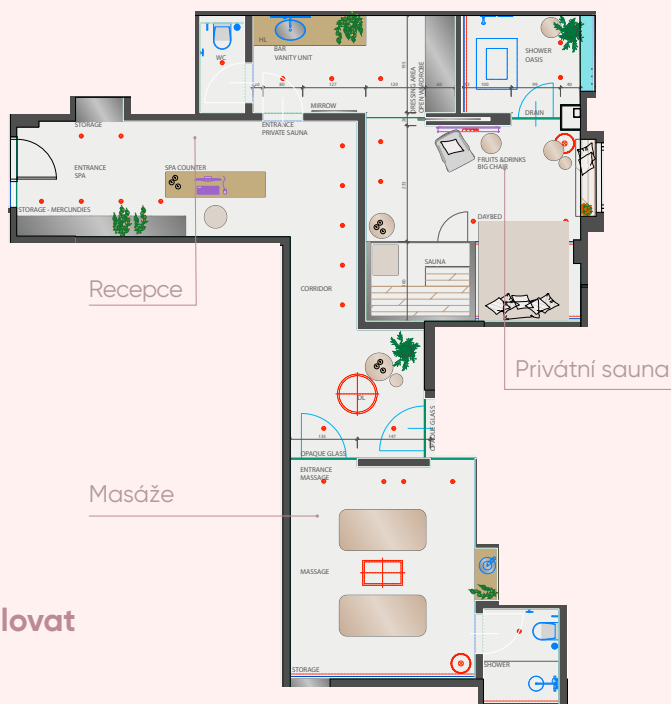

**Otevírací doba** – denně 8:00 – 22:00

MOSAIC HOUSE  
DESIGN HOTEL

# Privátní sauna

Malá, pěkná, útulná

**Pro 1 až 4 osoby**  
finská sauna  
zážitková sprcha  
relaxační lehátka

«Relaxovat a přitom posilovat  
imunitní systém.»

MOSAIC HOUSE  
DESIGN HOTEL