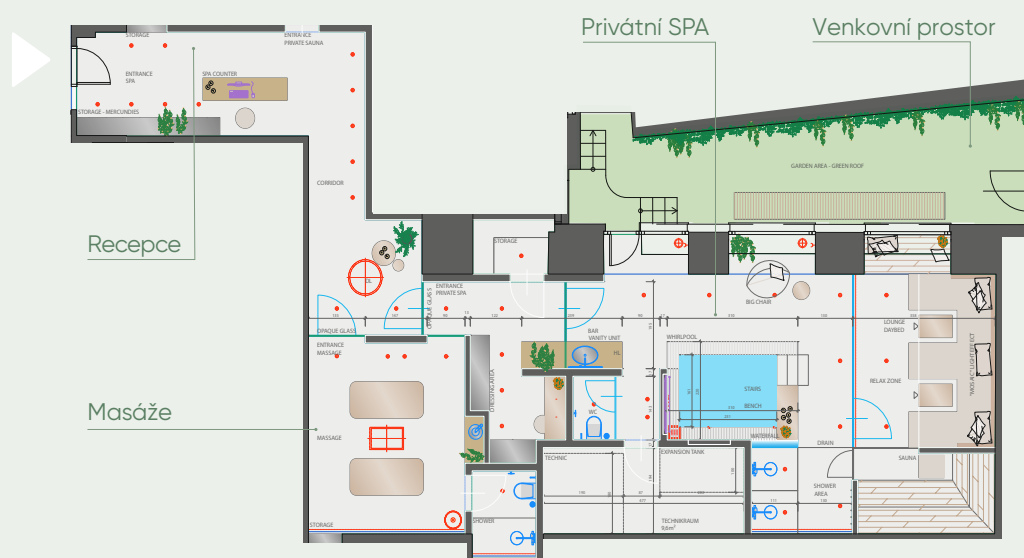

«Pro Vás, Vaši rodinu a dobré přátele.»